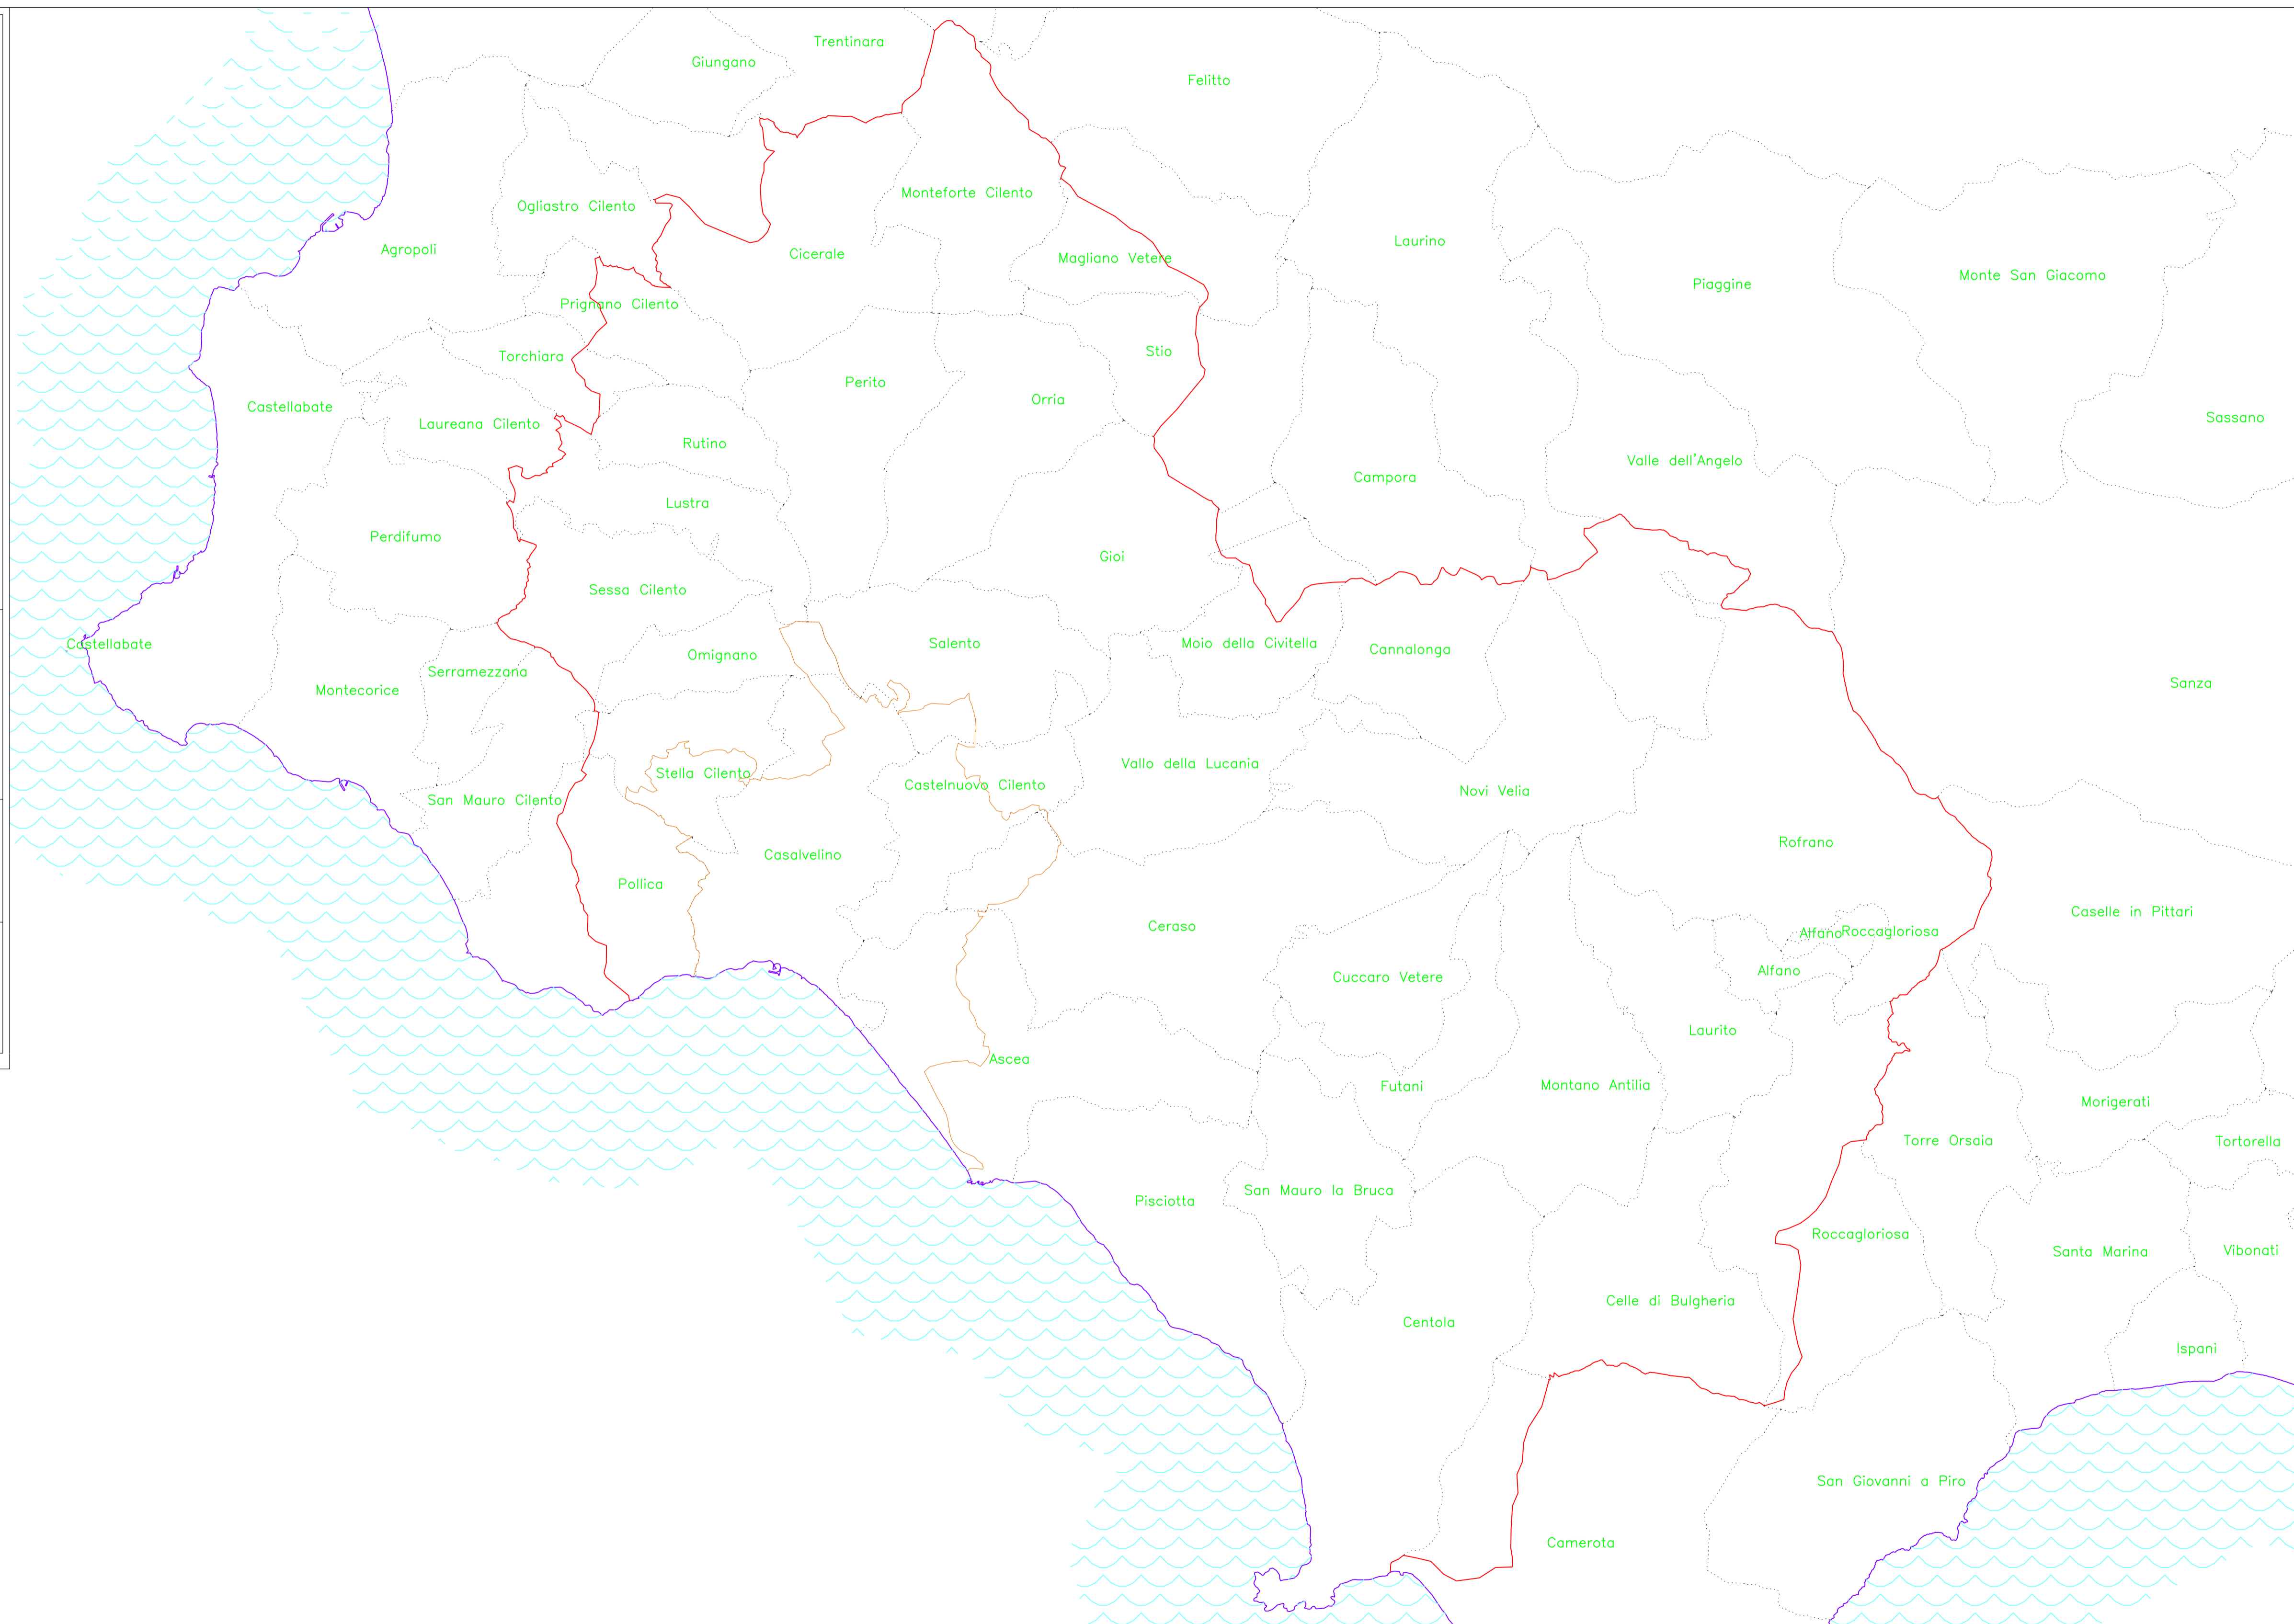

# CONSORZIO DI BONIFICA "VELIA"

Loc. Piano della Rocca - Prignano Cilento (SA)

Cartografia relativa al

- Limite Regione
- Limite Compensorio Nuova Operatività
- Limite Compensorio attuale
- ..... Limite Comuni